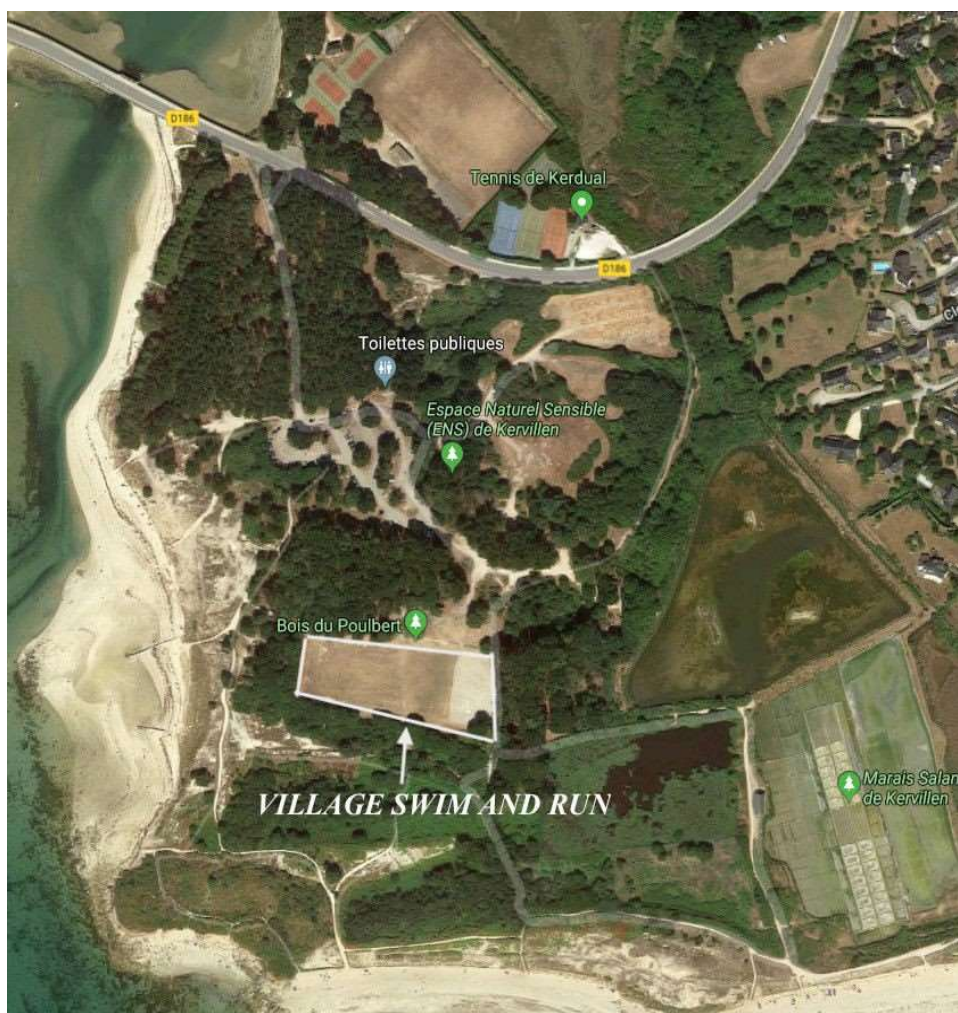

**SPORT
DÉFI
DÉCOUVERTE**

T : +33 (0) 6 75 71 72 59

T : +33 (0) 6 79 48 59 50

charles.gouzerh.mst@gmail.com

www.lesmouettessportivestrinitaines.com

Déroulement du Week-End

Samedi 13 Juin 2020

Retrait des Dossards de 10h à 18h sur le village de l'épreuve sur le site du Poulbert à la Trinité Sur Mer

SPORT
DÉFI
DÉCOUVERTE

T : +33 (0) 6 75 71 72 59

T : +33 (0) 6 79 48 59 50

charles.gouzerh.mst@gmail.com

www.lesmouettessportivestrinitaines.com

Dimanche 14 Juin 2020

- **9h30 :Départ des Navettes pour Quiberon**
- **11h00 : Départ du Parcours L**
- **11h30 : Départ des Navettes pour Plouharnel**
- **12h30 : Départ du Parcours S**
- **17h00 : Remise des Prix en présence du parrain de l'épreuve Yves Le Blevec**